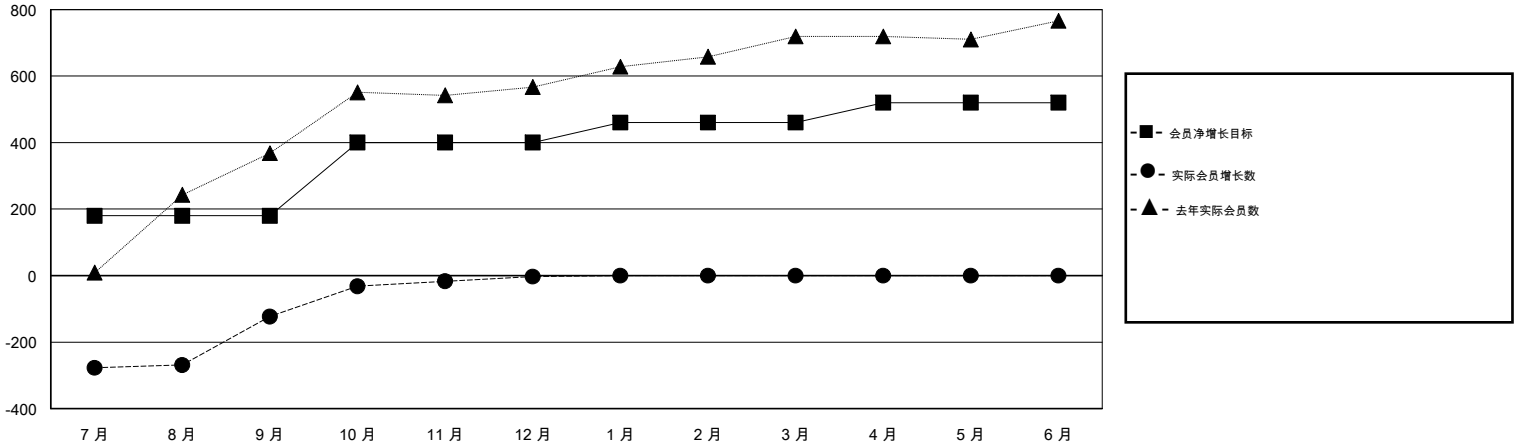

目标和实际会员累积

已取消的分会: 0	45 CLUBS OF 51 增添1位或以上的新会员	性别分布 男 1,280 (63.27%) 女 743 (36.73%) 年度女性会员百分比目标: 38%
放弃的会员 过世 1 分会已取消 0 其他 440 总计 441	点击这里取得累计会员数据	总计家庭单位会员数 56 支付减半会费的家庭会员 29