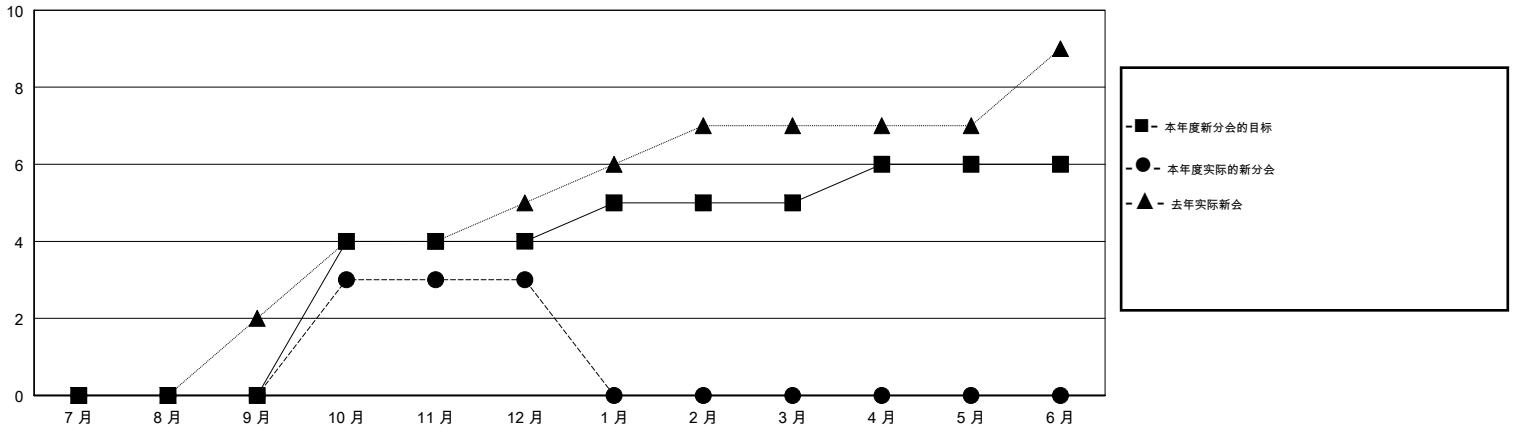

MONTHLY MEMBERSHIP PROGRESS REPORT

District 388

Results as of: 12/31/2017

GMT: ZIYU LIN

地点 CHINA

GMT宪章区

分会			
成果 2017-2018			
季	新分会目标	新会	会员流失的分会
7月/8月/9月	0	0	0
10月/11月/12月	4	3	0
1月/2月/3月	1	0	0
4月/5月/6月	1	0	0

位会员@每位须缴			
成果 2017-2018			
季	会员净增长目标	实际会员增长数	实际退会会员 (包括转会)
7月/8月/9月	180	284	405
10月/11月/12月	220	167	36
1月/2月/3月	60	0	0
4月/5月/6月	60	0	0

目标与实际新会累积